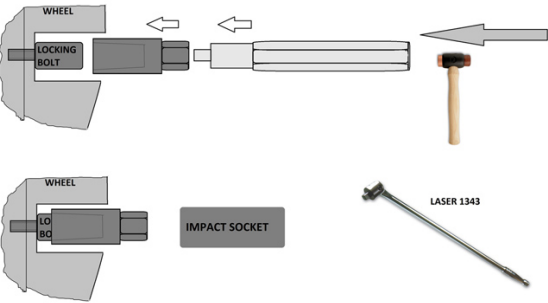

## Kit de dépose d'écrou de roue antivol

Ensemble de dépose d'écrou de roue antivol. Douilles en chrome-molybdène

### Additional Information

- 8 douilles de démontage coniques de 60 mm de longueur
- Diamètres intérieurs : 18,5 - 15,6 mm, 19,5 - 17,6 mm, 20,4 - 18,5 mm, 21,6 - 19,7 mm, 22,5 - 20,6 mm, 23,6 - 21,7 mm, 24,5 - 22,6 mm et 25,5 - 23,6 mm
- Un adaptateur pour marteau pneumatique permet l'utilisation du marteau pneumatique Laser 6031 si nécessaire
- Outil de montage manuel et poinçon de dépose.
- Entraîné à l'aide d'une barre de force, Laser 1343. En chrome-molybdène

<http://lasertools.co.uk/product/6972>

Video available: [https://youtu.be/qPeaR9NG\\_a4](https://youtu.be/qPeaR9NG_a4)

METHOD 1

METHOD 2

METHOD 1

METHOD 2